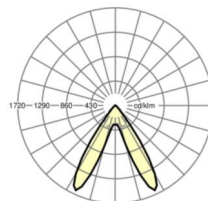

## Оптика

Оснастка	LED, цветопередача/оттенок света CRI ≥ 80 / 4000K
Допуск для координаты цветности (MacAdam)	3SDCM
Фотобиологическая безопасность (светильник)	RG1
Номинальный световой поток	4427lm
Срок службы LED	50000h L80/B10 (Tq 45°C)
светоотдача светильников	172lm/W
Угол излучения	70° (C0) / 90° (C90)
UGR поп./вдоль	18.2 / 16.9

## Механика

цвет корпуса	серебристый/ белый алюминий RAL 9006
размеры (LxWxH/DxH)	1531mm x 55mm x 37mm
вес (нетто)	1.9kg
Вид монтажа	сборка трековых систем, световая структура

## DEEP-LINK

<https://www.regiolum.de/ru/article/19460004015>

Ссылка	LED 4000lm 840
ηLB	100 %
Φ ↓/↑	99 % / 1 %
UGR поп./вдоль дисплей	18.2 / 16.9
	65° < 3000cd/m²

размеры

L	1531 mm	Длина
B	55 mm	Ширина
H	37 mm	Высота